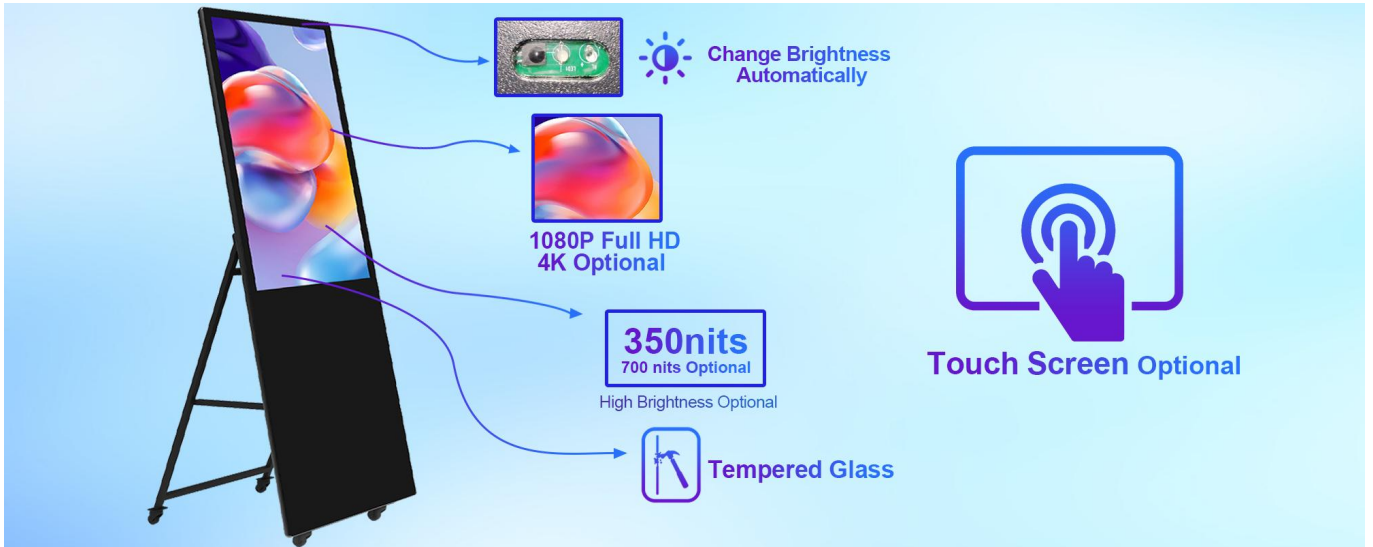

Product Details